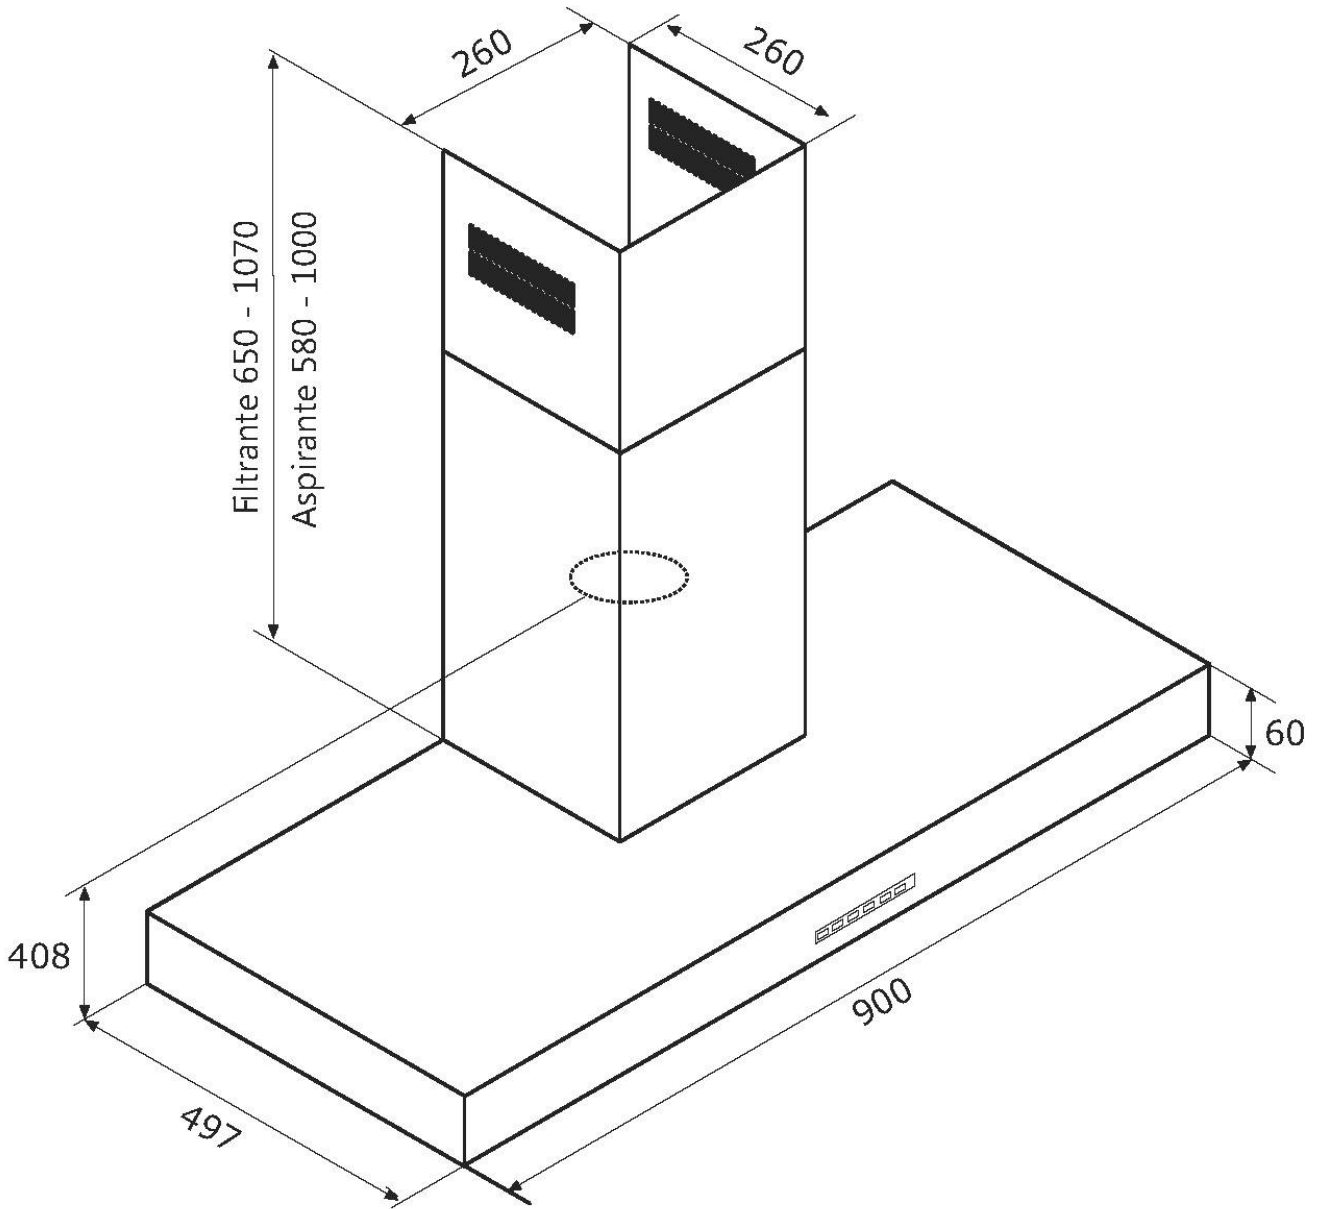

DIBUJOS TÉCNICOS